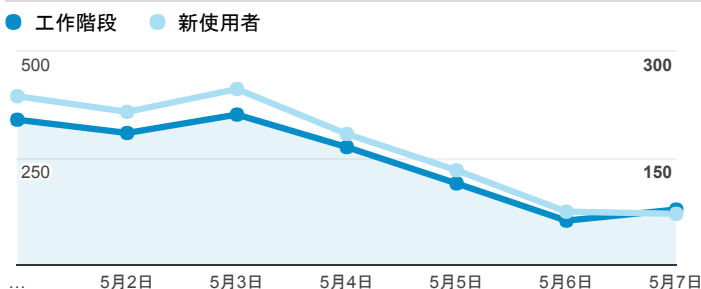

報表01_訪客

2017年5月1日 - 2017年5月7日

所有使用者
100.00% 個工作階段

平均造訪停留時間和單次造訪頁數

跳出率和平均造訪停留時間

造訪和不重複訪客

造訪和新造訪

造訪地圖

造訪 (依瀏覽器分組)

造訪和新造訪率 (依行動裝置資訊分組)

造訪 (依 裝置類別 分組)

■ desktop ■ mobile ■ tablet

造訪 (依語言分組)

語言	工作階段
zh-tw	1,510
en-us	137
zh-cn	42
en-gb	4
ja-jp	4
ko	2
fr	1
fr-fr	1
tr	1