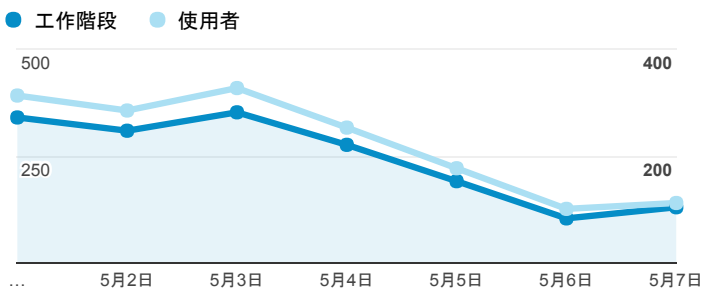

報表01_訪客

2017年5月1日 - 2017年5月7日

所有使用者
100.00% 個工作階段

平均造訪停留時間和單次造訪頁數

跳出率和平均造訪停留時間

造訪和不重複訪客

造訪和新造訪

造訪地圖

造訪 (依瀏覽器分組)

造訪和新造訪率 (依行動裝置資訊分組)

造訪 (依 裝置類別 分組)

■ desktop ■ mobile ■ tablet

造訪 (依語言分組)

語言	工作階段
zh-tw	1,510
en-us	137
zh-cn	42
en-gb	4
ja-jp	4
ko	2
fr	1
fr-fr	1
tr	1