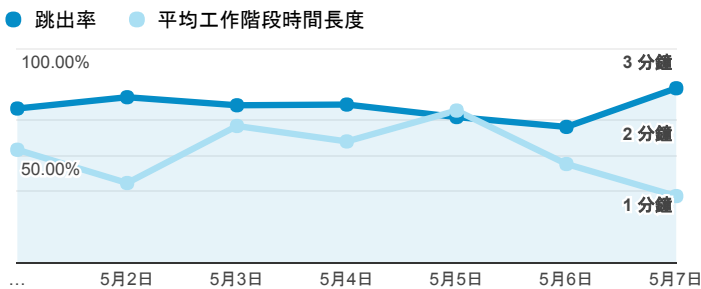

報表01_訪客

2017年5月1日 - 2017年5月7日

所有使用者
100.00% 個工作階段

平均造訪停留時間和單次造訪頁數

跳出率和平均造訪停留時間

造訪和不重複訪客

造訪和新造訪

造訪地圖

造訪 (依瀏覽器分組)

造訪和新造訪率 (依行動裝置資訊分組)

造訪 (依 裝置類別 分組)

■ desktop ■ mobile ■ tablet

造訪 (依語言分組)

語言	工作階段
zh-tw	1,510
en-us	137
zh-cn	42
en-gb	4
ja-jp	4
ko	2
fr	1
fr-fr	1
tr	1