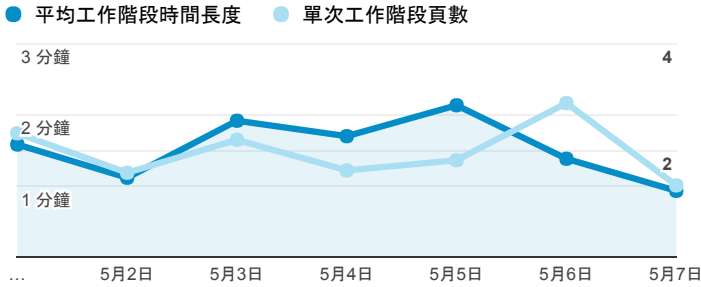

報表01_訪客

2017年5月1日 - 2017年5月7日

所有使用者
100.00% 個工作階段

平均造訪停留時間和單次造訪頁數

跳出率和平均造訪停留時間

造訪和不重複訪客

造訪和新造訪

造訪地圖

造訪 (依瀏覽器分組)

造訪和新造訪率 (依行動裝置資訊分組)

造訪 (依 裝置類別 分組)

■ desktop ■ mobile ■ tablet

造訪 (依語言分組)

語言	工作階段
zh-tw	1,510
en-us	137
zh-cn	42
en-gb	4
ja-jp	4
ko	2
fr	1
fr-fr	1
tr	1