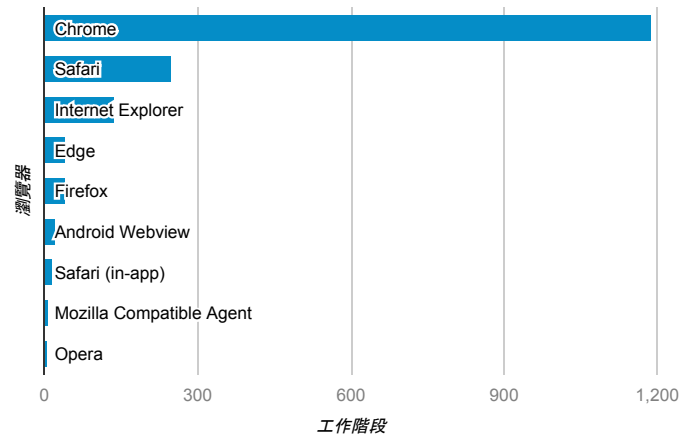

造訪 (依瀏覽器分組)