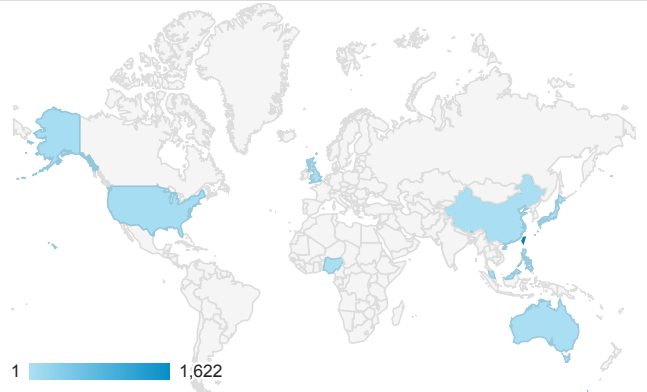

報表01_訪客

2017年5月1日 - 2017年5月7日

所有使用者
100.00% 個工作階段

平均造訪停留時間和單次造訪頁數

跳出率和平均造訪停留時間

造訪和不重複訪客

造訪和新造訪

造訪地圖