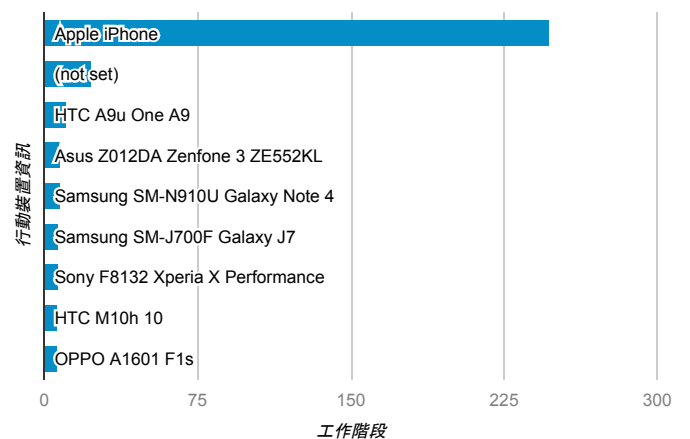

造訪和新造訪率 (依行動裝置資訊分組)