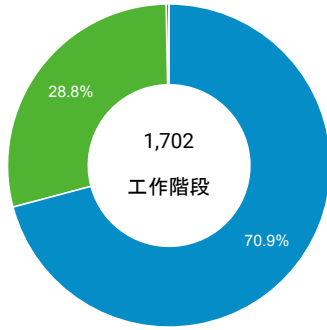

造訪 (依瀏覽器分組)

造訪和新造訪率 (依行動裝置資訊分組)

造訪 (依 裝置類別 分組)

■ desktop ■ mobile ■ tablet

造訪 (依語言分組)

語言	工作階段
zh-tw	1,510
en-us	137
zh-cn	42
en-gb	4
ja-jp	4
ko	2
fr	1
fr-fr	1
tr	1